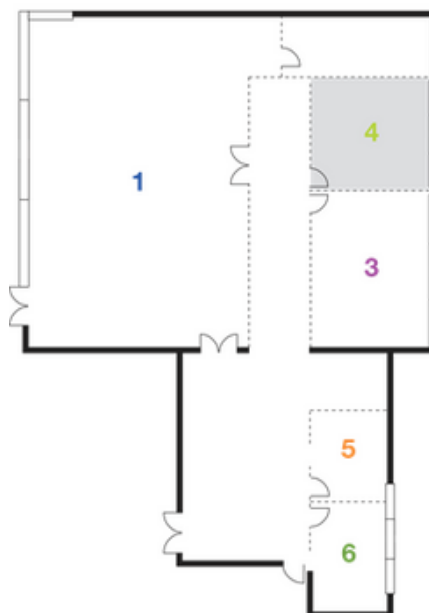

6 konferenčních prostor

Quality Hotel Ostrava City

T: +420 595 195 000
E: j.motloch@cpihotels.com
QualityHotelOstravaCity.com

Platanus

Přízemí

- Délka 17,5 m
- Šířka 12,5 m
- Rozměr 218 m²
- Divadlo 250 osob
- Škola 144 osob
- "U" tvar 48/72 osob

Sophora

1. Patro

Délka	15 m
Šířka	6,5 m
Rozměr	97 m ²
Divadlo	90 osob
Škola	60 osob
Jednání	36 osob
"U" tvar	36 osob

Magnolia

Přízemí

Délka	7 m
Šířka	6 m
Rozměr	42 m ²
Divadlo	30 osob
Škola	24 osob
Jednání	18 osob
"U" tvar	18 osob

Salix

Přízemí

Délka	8 m
Šířka	4,7 m
Rozměr	28 m ²
Divadlo	20 osob
Jednání	15 osob
"U" tvar	15 osob

Tilia

Prizemi

Délka 4,5 m
 Šířka 3,6 m
 Rozměr 16 m²
 Jednání 6 osob
 "U" tvar 10 osob

Castanea

Prizemi

Délka 5 m
 Šířka 3,6 m
 Rozměr 18 m²
 Jednání 6 osob
 "U" tvar 10 osob