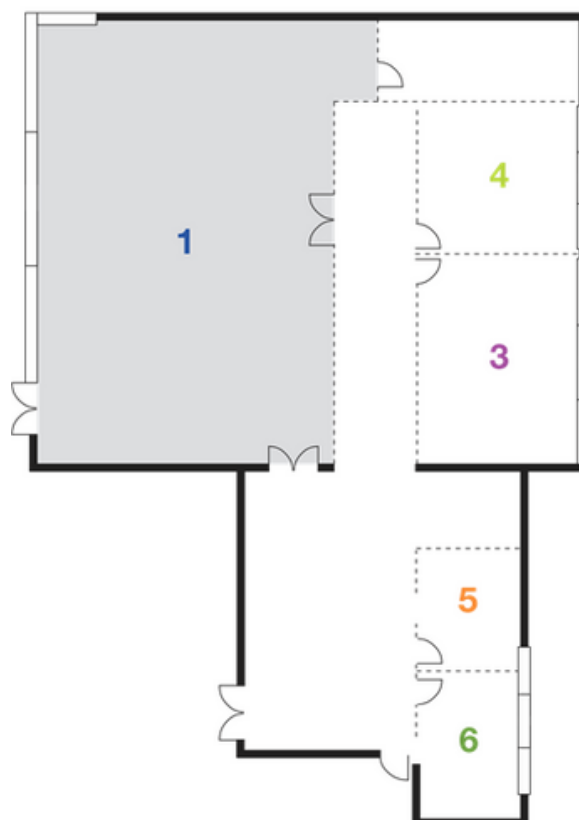

6 konferenčních prostor

Quality Hotel Ostrava City

T: +420 595 195 000
E: j.motloch@cpihotels.com
QualityHotelOstravaCity.com

Platanus

Přízemí

- Délka 17,5 m
- Šířka 12,5 m
- Rozměr 218 m²
- Divadlo 250 osob
- Škola 144 osob
- "U" tvar 48/72 osob

Sophora

1. Patro

Délka	15 m
Šířka	6,5 m
Rozměr	97 m ²
Divadlo	90 osob
Škola	60 osob
Jednání	36 osob
"U" tvar	36 osob

Magnolia

Přízemí

Délka	7 m
Šířka	6 m
Rozměr	42 m ²
Divadlo	30 osob
Škola	24 osob
Jednání	18 osob
"U" tvar	18 osob

Salix

Přízemí

Délka	8 m
Šířka	4,7 m
Rozměr	28 m ²
Divadlo	20 osob
Jednání	15 osob
"U" tvar	15 osob

Tilia

Prizemi

Délka 4,5 m
 Šířka 3,6 m
 Rozměr 16 m²
 Jednání 6 osob
 "U" tvar 10 osob

Castanea

Prizemi

Délka 5 m
 Šířka 3,6 m
 Rozměr 18 m²
 Jednání 6 osob
 "U" tvar 10 osob