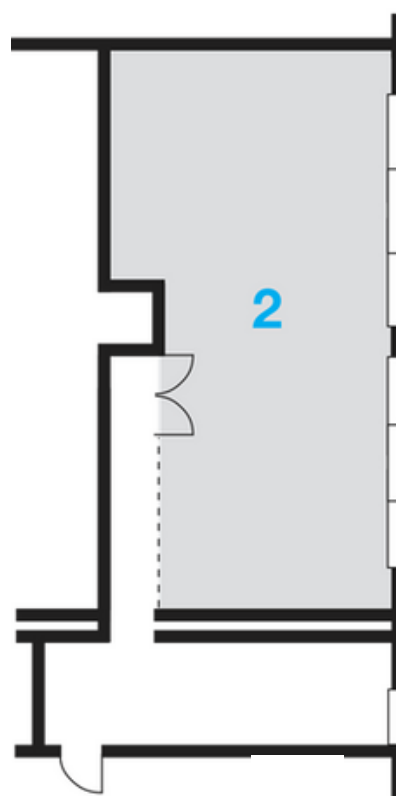

6 konferenčních prostor

Quality Hotel Ostrava City

T: +420 595 195 000
E: j.motloch@cpihotels.com
QualityHotelOstravaCity.com

Platanus

Přízemí

- Délka 17,5 m
- Šířka 12,5 m
- Rozměr 218 m²
- Divadlo 250 osob
- Škola 144 osob
- "U" tvar 48/72 osob

Sophora

1. Patro

Délka	15 m
Šířka	6,5 m
Rozměr	97 m ²
Divadlo	90 osob
Škola	60 osob
Jednání	36 osob
"U" tvar	36 osob

Magnolia

Přízemí

Délka	7 m
Šířka	6 m
Rozměr	42 m ²
Divadlo	30 osob
Škola	24 osob
Jednání	18 osob
"U" tvar	18 osob

Salix

Přízemí

Délka	8 m
Šířka	4,7 m
Rozměr	28 m ²
Divadlo	20 osob
Jednání	15 osob
"U" tvar	15 osob

Tilia

Prizemi

Délka 4,5 m
 Šířka 3,6 m
 Rozměr 16 m²
 Jednání 6 osob
 "U" tvar 10 osob

Castanea

Prizemi

Délka 5 m
 Šířka 3,6 m
 Rozměr 18 m²
 Jednání 6 osob
 "U" tvar 10 osob