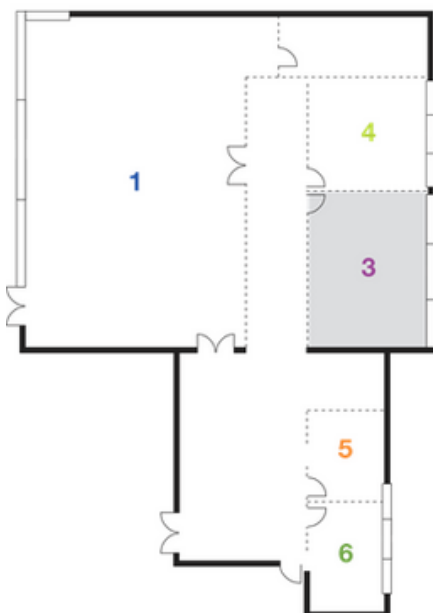

6 konferenčních prostor

Quality Hotel Ostrava City

T: +420 595 195 000
E: j.motloch@cpihotels.com
QualityHotelOstravaCity.com

Platanus

Přízemí

- Délka 17,5 m
- Šířka 12,5 m
- Rozměr 218 m²
- Divadlo 250 osob
- Škola 144 osob
- "U" tvar 48/72 osob

Sophora

1. Patro

Délka	15 m
Šířka	6,5 m
Rozměr	97 m ²
Divadlo	90 osob
Škola	60 osob
Jednání	36 osob
"U" tvar	36 osob

Magnolia

Přízemí

Délka	7 m
Šířka	6 m
Rozměr	42 m ²
Divadlo	30 osob
Škola	24 osob
Jednání	18 osob
"U" tvar	18 osob

Salix

Přízemí

Délka	8 m
Šířka	4,7 m
Rozměr	28 m ²
Divadlo	20 osob
Jednání	15 osob
"U" tvar	15 osob

Tilia

Prizemi

Délka 4,5 m
 Šířka 3,6 m
 Rozměr 16 m²
 Jednání 6 osob
 "U" tvar 10 osob

Castanea

Prizemi

Délka 5 m
 Šířka 3,6 m
 Rozměr 18 m²
 Jednání 6 osob
 "U" tvar 10 osob