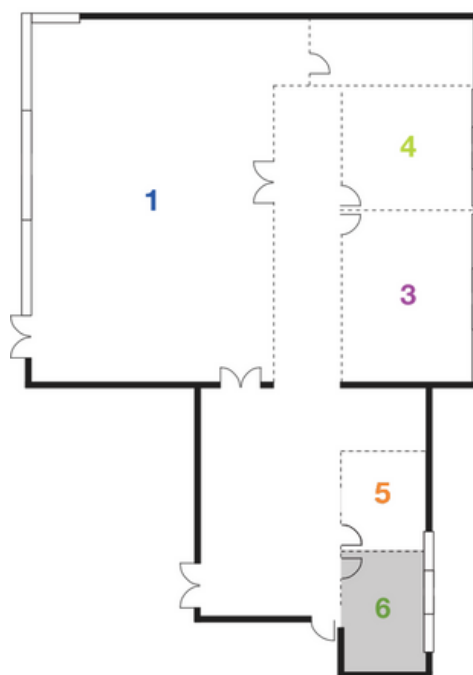

Sophora

1. Patro

Délka	15 m
Šířka	6,5 m
Rozměr	97 m ²
Divadlo	90 osob
Škola	60 osob
Jednání	36 osob
"U" tvar	36 osob

Magnolia

Přízemí

Délka	7 m
Šířka	6 m
Rozměr	42 m ²
Divadlo	30 osob
Škola	24 osob
Jednání	18 osob
"U" tvar	18 osob

Salix

Přízemí

Délka	8 m
Šířka	4,7 m
Rozměr	28 m ²
Divadlo	20 osob
Jednání	15 osob
"U" tvar	15 osob

Tilia

Prizemi

Délka 4,5 m
 Šířka 3,6 m
 Rozměr 16 m²
 Jednání 6 osob
 "U" tvar 10 osob

Castanea

Prizemi

Délka 5 m
 Šířka 3,6 m
 Rozměr 18 m²
 Jednání 6 osob
 "U" tvar 10 osob