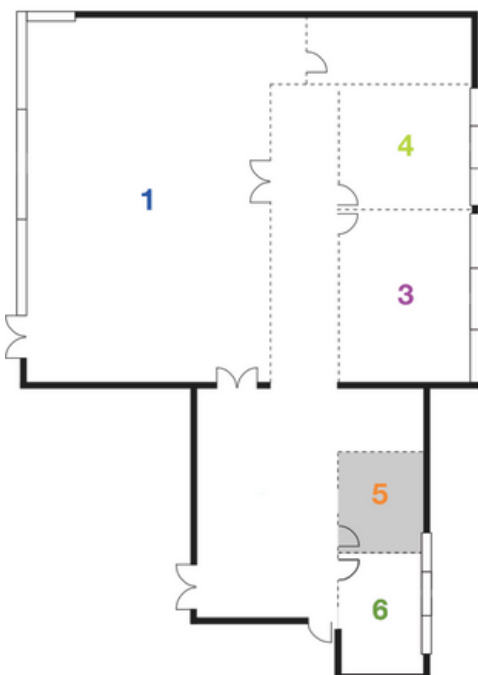

6 konferenčních prostor

Quality Hotel Ostrava City

T: +420 595 195 000
E: j.motloch@cpihotels.com
QualityHotelOstravaCity.com

Platanus

Přízemí

- Délka 17,5 m
- Šířka 12,5 m
- Rozměr 218 m²
- Divadlo 250 osob
- Škola 144 osob
- "U" tvar 48/72 osob

Sophora

1. Patro

Délka	15 m
Šířka	6,5 m
Rozměr	97 m ²
Divadlo	90 osob
Škola	60 osob
Jednání	36 osob
"U" tvar	36 osob

Magnolia

Přízemí

Délka	7 m
Šířka	6 m
Rozměr	42 m ²
Divadlo	30 osob
Škola	24 osob
Jednání	18 osob
"U" tvar	18 osob

Salix

Přízemí

Délka	8 m
Šířka	4,7 m
Rozměr	28 m ²
Divadlo	20 osob
Jednání	15 osob
"U" tvar	15 osob

Tilia

Prizemi

Délka 4,5 m
 Šířka 3,6 m
 Rozměr 16 m²
 Jednání 6 osob
 "U" tvar 10 osob

Castanea

Prizemi

Délka 5 m
 Šířka 3,6 m
 Rozměr 18 m²
 Jednání 6 osob
 "U" tvar 10 osob